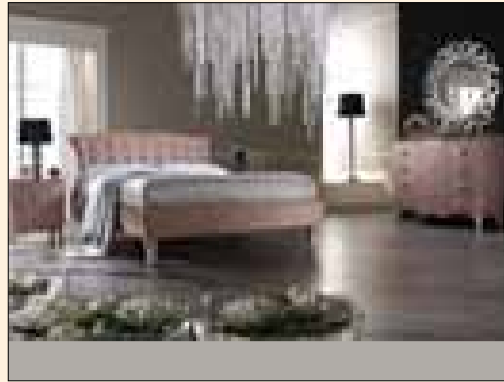

102

103

Parete avorio anticato noce grano cod. 2000
Tavolo salotto rettangolare avorio anticato noce grano / specchio sagomato cod. 2010

104

105

Première Classe

notte

p. 6/7